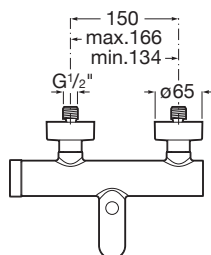

ONA

Baterie cadă-du cu divertor automat

PRE (FĂRĂ TVA) (FĂRĂ TVA)

818,00 LEI

SCHIȚE TEHNICE

CARACTERISTICI

Debit (l/min - 3 bar): 20

Filet racord apă: 1/2"

Furtunuri de alimentare flexibile incluse

Locație de aplicare: Cadă

Mounting type: Montat pe perete

Tip mixer: Cu monocomandă

Evershine

SoftTurn®

COMPATIBIL CU

Pară de du cu 3 funcii, ø 100 mm

5B1350C00

Furtun du 1/2" din PVC satinat, antitorsiune, 1,75 m

5B2116..0

Racord flexibil pvc satinat

5B2116C00

Ona

Simplă ca natura. Ona aduce un omagiu diverselor forme ale naturii din Marea Mediterană. Este funcțională fără a părea niciodată rece, cu o estetică clară care urmărește căldura inerentă a mediului natural, concepută pentru cei care se bucură de puterea peisajelor liniite.