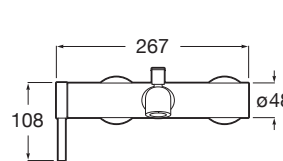

ONA

Baterie cadă-du cu divertor automat

PRE (FĂRĂ TVA) (FĂRĂ TVA)

818,00 LEI

SCHIȚE TEHNICE

CARACTERISTICI

Debit (l/min - 3 bar): 20

Filet racord apă: 1/2"

Furtunuri de alimentare flexibile incluse

Locație de aplicare: Cadă

Mounting type: Montat pe perete

Tip mixer: Cu monocomandă

Evershine

SoftTurn®

COMPATIBIL CU

Pară de du cu 3 funcii, ø 100 mm