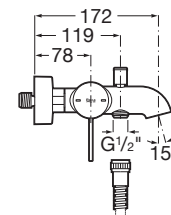

ONA

Baterie cadă-du cu divertor automat

PRE (FĂRĂ TVA) (FĂRĂ TVA)

818,00 LEI

SCHIȚE TEHNICE

CARACTERISTICI

Debit (l/min - 3 bar): 20

Filet racord apă: 1/2"

Furtunuri de alimentare flexibile incluse

Locație de aplicare: Cadă

Mounting type: Montat pe perete

Tip mixer: Cu monocomandă

Evershine

SoftTurn®

COMPATIBIL CU

Pară de du cu 3 funcii, ø 100 mm